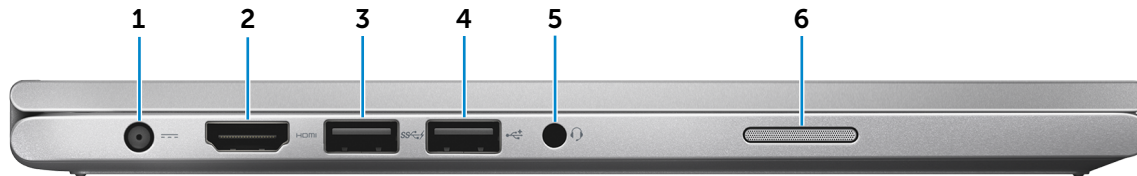

לחץ כדי להגביר או להנמיך את עוצמת הקול.

3 רמקול ימני

מספק פלט שמע מהמחשב.

4 יציאת USB 2.0

מחברות ציוד היקפי כגון התקני אחסון, מדפסות וכדומה. מספקת מהירויות העברת נתונים של עד 480 Mbps.

5 קורא כרטיסי מדיה

מאפשר קריאה מכרטיסי מדיה וכתיבה אליהם.

6 חריץ כבל אבטחה

חבר כבל אבטחה Noble כדי למנוע הזזה בלתי מורשית של המחשב.

צד שמאלי

צד קדמי

צד שמאלי

צד ימני

בסיס

תצוגה