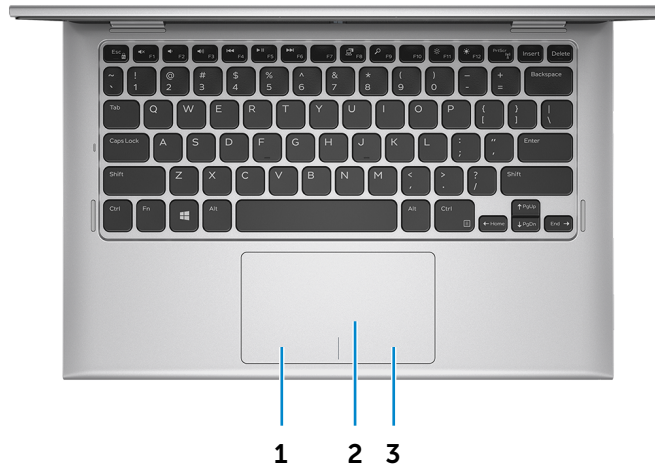

מעמד מחשב לוח

תצוגה

צד קדמי

צד שמאלי

צד ימני

בסיס

תצוגה

- | | |
|---|--|
| <p>4 נורית מצב מצלמה
מאירה כאשר המצלמה בשימוש.</p> <p>5 מיקרופון ימני
מספק קלט צליל דיגיטלי באיכות גבוהה עבור הקלטת שמע, שיחות קוליות וכדומה.</p> <p>6 לחצן Windows
לחץ כדי לעבור למסך 'התחל' (Start).</p> | <p>1 מיקרופון שמאלי
מספק קלט צליל דיגיטלי באיכות גבוהה עבור הקלטת שמע, שיחות קוליות וכדומה.</p> <p>2 חיישן תאורת סביבה
מזהה את תאורת הסביבה ומתאים אוטומטית את בהירות הצג.</p> <p>3 מצלמה
מאפשרת לבצע צ'אטים בווידאו, לצלם תמונות ולהקליט סרטוני וידאו.</p> |
|---|--|

בסיס

3 אזור לחיצה ימנית
לחץ ללחיצה ימנית.

1 אזור לחיצה שמאלית
לחץ ללחיצה שמאלית.
2 משטח מגע
העבר את אצבעך על משטח המגע כדי להזיז את מצביע העכבר.
הקש ללחיצה שמאלית.

צד קדמי

צד שמאלי

צד ימני

בסיס

תצוגה