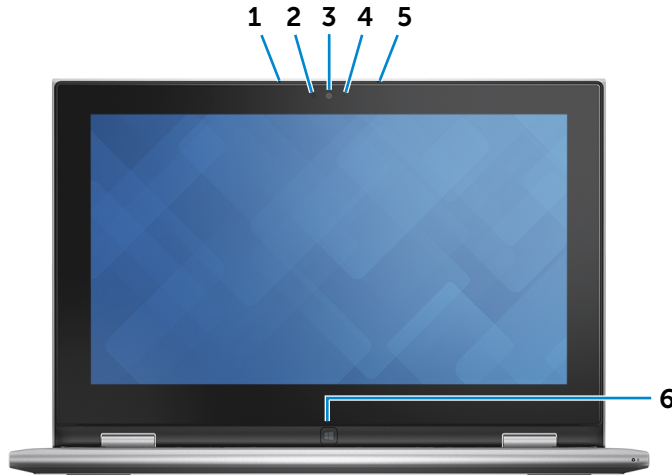

גובה	19 מ"מ (0.74 אינץ')
רוחב	300 מ"מ (11.81 אינץ')
עומק	201 מ"מ (7.91 אינץ')
משקל (מרבי)	1.41 ק"ג (3.10 פאונד)
הערה: משקל המחשב משתנה בהתאם לתצורה שהוזמנה ולהבדלים בייצור.	

מחשב לוח

מחשב מחברת

מצב "אוהל"

מעמד מחשב לוח

תצוגה

צד קדמי

צד שמאלי

צד ימני

בסיס

תצוגה

- | | |
|---|--|
| <p>4 נורית מצב מצלמה
מאירה כאשר המצלמה בשימוש.</p> <p>5 מיקרופון ימני
מספק קלט צליל דיגיטלי באיכות גבוהה עבור הקלטת שמע, שיחות קוליות וכדומה.</p> <p>6 לחצן Windows
לחץ כדי לעבור למסך 'התחל' (Start).</p> | <p>1 מיקרופון שמאלי
מספק קלט צליל דיגיטלי באיכות גבוהה עבור הקלטת שמע, שיחות קוליות וכדומה.</p> <p>2 חיישן תאורת סביבה
מזהה את תאורת הסביבה ומתאים אוטומטית את בהירות הצג.</p> <p>3 מצלמה
מאפשרת לבצע צ'אטים בווידאו, לצלם תמונות ולהקליט סרטוני וידאו.</p> |
|---|--|